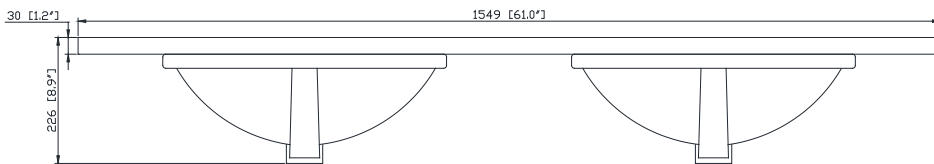

Avanity

QUT61CA-RS

Features

- Top cutout for double undermount Rectangular Sink
- Top pre-drilled for 8" widespread faucet
- 4" backsplash included

Caractéristiques

- Découpe supérieure pour évier rectangulaire double encastré
- Haut pré-percé pour robinet large de 8 "
- Dossieret de 4 "inclus

Colors / Couleurs

- Calacatta / Caragata

Nominal Dimension / Dimension Nominale

- 61W x 22D x 8.9H inches | 1549 x 560 x 226 mm

Product Diagrams / Diagrammes Produit

Top / Haut

Front / De face

Side / Côté