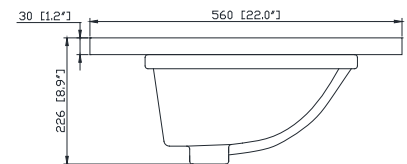

Avanity

QUT61CA-RS

Features

- Top cutout for double undermount Rectangular Sink
- Top pre-drilled for 8" widespread faucet
- 4" backsplash included

Caractéristiques

- Découpe supérieure pour évier rectangulaire double encastré
- Haut pré-percé pour robinet large de 8 "
- Dossieret de 4 "inclus

Colors / Couleurs

- Calacatta / Caragata

Nominal Dimension / Dimension Nominale

- 61W x 22D x 8.9H inches | 1549 x 560 x 226 mm

Product Diagrams / Diagrammes Produit

Top / Haut

Front / De face

Side / Côté