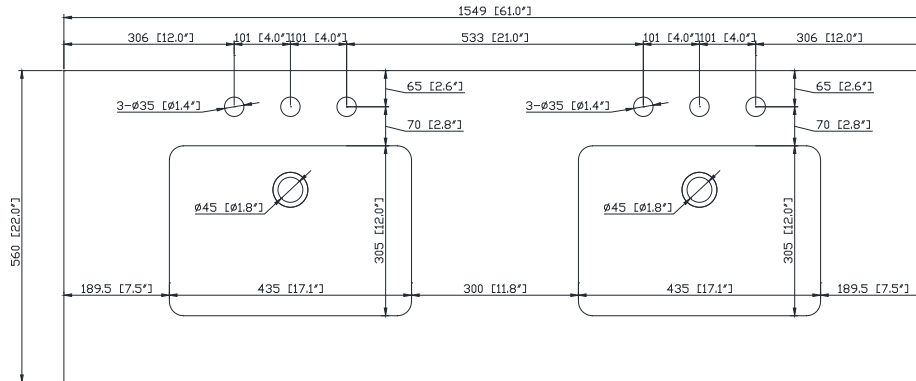

Avanity

QUT61CA-RS

Features

- Top cutout for double undermount Rectangular Sink
- Top pre-drilled for 8" widespread faucet
- 4" backsplash included

Caractéristiques

- Découpe supérieure pour évier rectangulaire double encastré
- Haut pré-percé pour robinet large de 8 "
- Dossieret de 4 "inclus

Colors / Couleurs

- Calacatta / Caragata

Nominal Dimension / Dimension Nominale

- 61W x 22D x 8.9H inches | 1549 x 560 x 226 mm

Product Diagrams / Diagrammes Produit

Top / Haut

Front / De face

Side / Côté